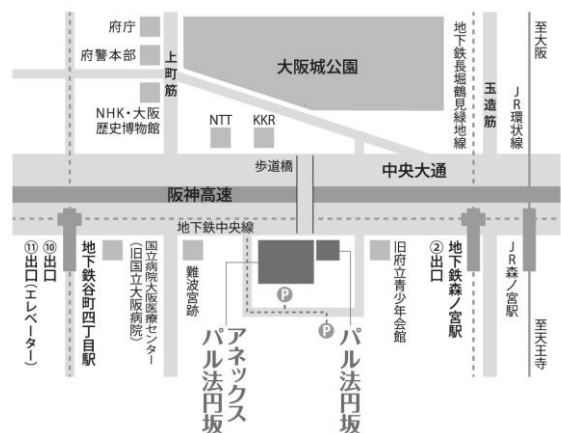

2015 年 4 月 26 日

ネパール商工会議所 名誉代表 ディネス シュレスタ

会場 アネックス パル法円坂(旧中央青年センター)
3 階 B 棟市民ギャラリー
大阪府中央区法円坂 1-1-35(地図参照)
TEL 06-6943-5021

展示期間 平成 28 年 4 月 16 日(土) ~ 5 月 31 日(火)

開設時間 午前 9 時 30 分 ~ 午後 5 時

入場無料

後 援

在大阪ネパール名誉総領事館 日本ネパール協会関西支部 ネパール商工会議所
2015 ネパール大地震しえんプロジェクト