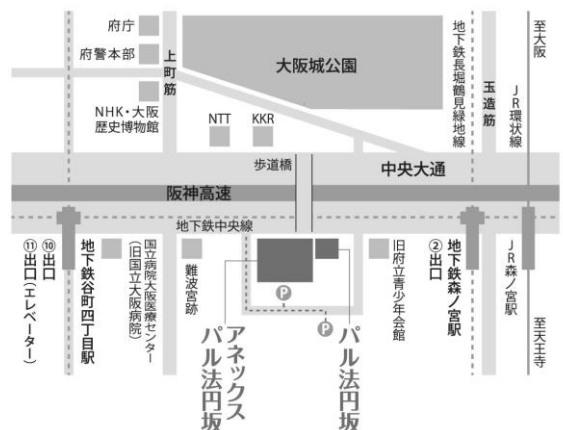

教員会館では、このタパさんから送られてくる情報を中心に、6月1日からアネックスパル法円坂B棟3階「市民ギャラリー」で、復興支援の展示会を開催します。ぜひ、教育復興支援の思いを持ってご参観ください。

## ご支援へのお礼とお願い

日本の皆さんがさっそくネパールの大震災への支援に立ち上がっていただき感謝します。今だ被災状況も十分分らず、何から手をつけていいかわからないところですが、皆さんの支援を得て、必ずネパールは復興します。この悲劇が、逆にネパールと日本の絆となることを祈念し、心よりご支援にお礼申し上げます。

2015年4月26日

ネパール商工会議所 名誉代表 ディネス シュレスタ(写真中央)

**会場** アネックス パル法円坂(旧中央青年センター)  
3階B棟市民ギャラリー  
大阪府中央区法円坂 1-1-35(地図参照)  
TEL 06-6943-5021

**展示期間** 平成27年6月1日(月)～7月31日(金)

**開設時間** 午前9時30分～午後5時 **入場無料**