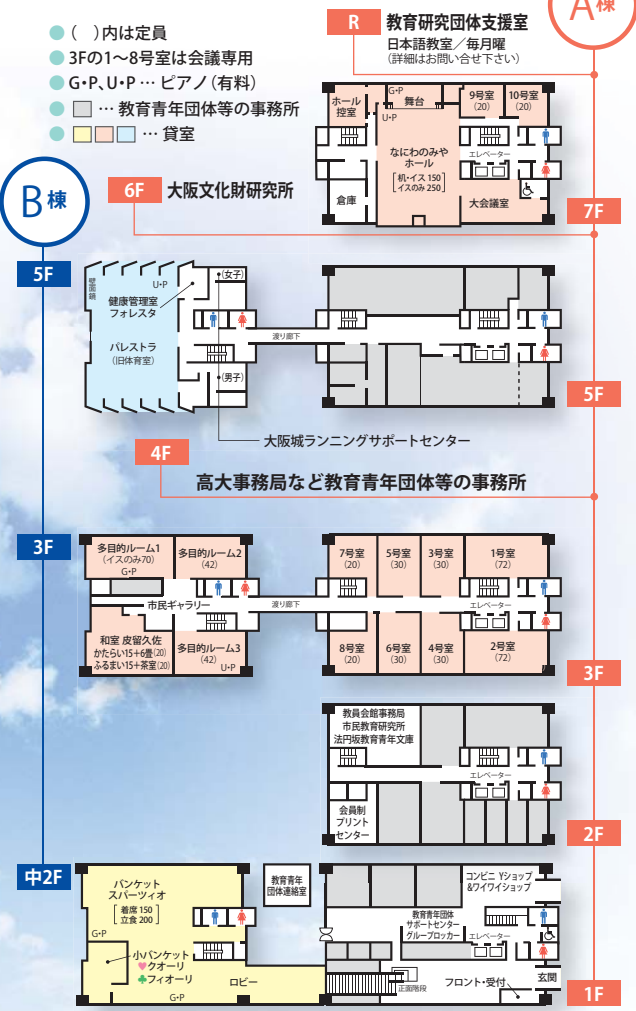

アネックスパル法円坂とパル法円坂

スタッフ一同、隣接しますパル法円坂ともども皆様の活動を応援します。ご利用いただくもの同士が、家族のように付き合いが出来る会館。そんな会館を皆さんとともにめざしたいと思えます。

平成27年（2015年）4月
一般財団法人大阪市教員会館

入学記念セール開催

アネックスパル法円坂1階に小さなコンビニ「Yショップ&ワイワイショップ」があります。弁当・パン・飲み物はじめ、コーヒーもやっています。また簡単な文房具など、日用品もそろいます。Yショップオリジナル飲料、お弁当・おにぎり・サンド、各種セール価格にて販売致します。他にもクーポン券プレゼント等 内容盛りだくさん！
ご来店をお待ちしております。

期間 **4.13日** ▶ **4.24日**

アネックスパル法円坂1階
Yショップ&ワイワイショップ
☎06-6944-1350

アネックス パル法円坂館内のご案内

3・11チャリティカレに12万円
3・11東日本大震災復興支援チャリティカレにご参加いただき、ありがとうございます。当日150名の参加を得、12,3,080円の支援金が寄せられました。岩手県教育会館を通じて被災地の子どもたちに届けられます。

毎年恒例 大川桜バイキング
7F レストランリヴィエール
3月30日(月)～4月15日(水)まで
天満橋駅近！お花見絶景スポットで春のおとずれを感じながら心はずむお食事。
90分間 食べ放題!!
春の食材を使ったお料理が約40種類
当日料金(お一人様) ソフトドリンク付
大人.....2,700円(税込)
子ども(小学生).....1,600円(税込)
幼児(3才以上).....800円(税込)
ランチタイム/11:30～15:00(L.O 14:00)
大阪キャスルホテル
TEL 06-6942-2401 宴会予約まで
ホームページ: http://www.osaka-castle.co.jp