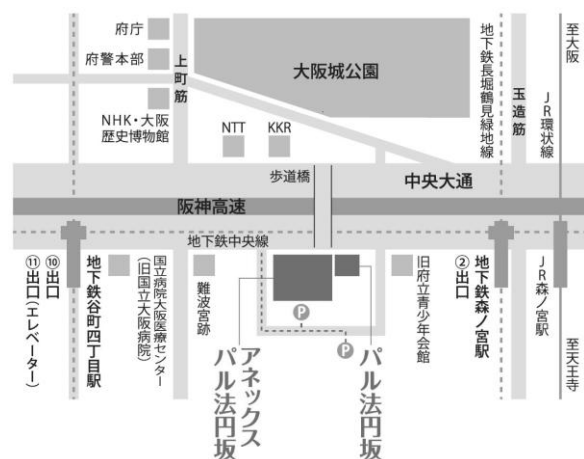

昨年に引き続き3月11日、パル法円坂・アネックスパル法円坂の

入居団体、利用団体、協力企業一体となって「元気の出る教育復興支援を目的に「チャリティ カレー炊出し」を行います。ここではパル法円坂特製「法円坂カレー」を「炊出し」式で提供し、寄せられたカンパは岩手県教育会館を通じ、被災地の教育復興に充てられます。また、併せて被災地の写真展や各団体からのチャリティ出展なども行われます。

教員会館では、今回の「チャリティ カレー炊出し」に併せ3月9日からアネックスパル法円坂B棟3階「市民ギャラリー」で、復興支援の展示会を開催します。ぜひ、教育復興支援の思いを持ってご参観ください。

会場 アネックス パル法円坂(旧中央青年センター)
3階B棟市民ギャラリー
大阪府中央区法円坂1-1-35(裏面地図参照)
TEL 06-6943-5021

展示期間 平成27年3月9日(月)～5月31日(日)

開設時間 午前9時30分～午後5時 **入場無料**

フラワー&プリザ展も

教員会館の文化講習会「習いごと広場」で学ぶ生徒たちの作品展です。1級フラワー装飾技能士の高田先生の指導のもと、生徒たちが作ったフラワー&プリザの作品をご覧ください

会場 アネックス パル法円坂(旧中央青年センター) 3階B棟市民ギャラリー

展示期間 平成27年2月21日(土)～3月7日(土) **開設時間** 午前9時30分～午後5時 **入場無料**

展示内容 フラワー&プリザ生徒作品展 Ora(オラ)！ スプリングフェスタ