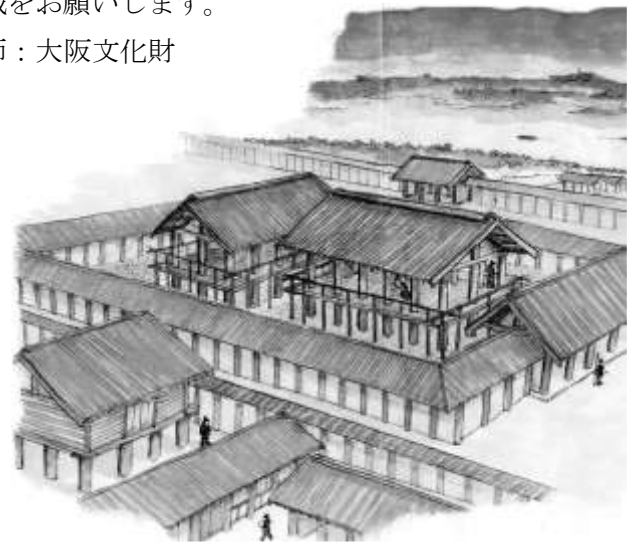

平成 24 年 10 月 1 日

法円坂ストリート・クリーンアップ作戦

難波宮・大阪城連携協定

Naniwanomiya- Palace & Oosaka- Castle Partnership Agreement (略称 NPP)

法円坂界隈に立地する会館、ホール、飲食店などが、大阪の歴史の出発点・難波宮の顕彰と緑豊かな大阪城の活性化、法円坂地域の振興を目的に「ナニワノミヤ-パレス-パートナーシップ」を結び提携することとなりました。

「難波宮・大阪城連携協定 Naniwanomiya-Palace & Oosaka- Castle Partnership Agreement (略称 NPP)」は事務局を財団法人大阪市教員会館に置き、各店舗から難波宮・大阪城の情報発信や難波宮・大阪城に関する各種関連イベントに協力するなどの事業を行います。10 月 30 日には「法円坂ストリート・クリーンアップ作戦」と銘打ち、森ノ宮から難波宮跡公園を経て、谷町 4 丁目交差点に至る法円坂ストリートのごみ拾いを、各店舗従業員とお客様一体で行います。是非ご参加ください。 (2012 年 10 月 1 日)

日時 平成 24 年 10 月 30 日 (火) 16:30~17:30

目的 難波宮跡公園及び難波宮跡公園に至る公道の清掃を行うことによって、難波宮の利用者に快適に過ごしてもらうとともに、難波宮跡公園への来場者の増加を図り、もって難波宮の顕彰と地域の振興に資する。

内容 環状線森ノ宮から難波宮跡公園に至る中央大通り（勝手に「法円坂ストリート」と称す）と難波宮遺跡公園のごみ拾い、清掃。当日分担区域をお願いします。

最初 15 分程度の「ミニミニ難波宮講座」（講師：大阪文化財研究所）を聴き、意義を確認します。

集合場所 アネックスパル法円坂

参加費 無料 軍手、ごみ袋は用意します

申込み 不要 当日氏名、所属をお知らせください

協定参加団体（店舗名）パル法円坂・アネックスパル
法円坂 Yショップ&ワイワイショップ・マジックショップ
健康管理室フォレスト、元気庵、大阪城ランニングサポートセンター
菜蔵、のぼせもん、ジョルナータ
日本食堂 刻輪 麦笑

協定参加希望の店舗は事務局までご連絡ください。

難波宮で開かれた宴(大阪市教委 植木久氏画)

後援 大阪市、大阪市教育委員会

NPP事務局 財団法人大阪市教員会館 大阪市中央区法円坂 1-1-35 ☎06-6941-0951

なお、反省会を 18:00 から森ノ宮駅前「菜蔵」にて行います。作戦参加者は会費 3000 円が 2000 円になります。(任意参加)