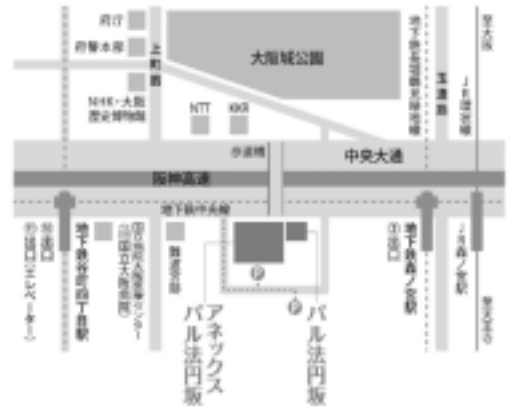

平成 24 年 9 月 10 日

習いごと広場・ラーニングスクエア ちぎり絵教室作品展

今回の市民ギャラリーはアネックスパル法円坂にて好評開催中の「習いごと広場・ラーニングスクエア」より「ちぎり絵教室」の作品を展示いたします。

登録講師である坂上千代さんの受講生により作成された作品を展示します。これらの作品は和紙・色紙・型紙によって作成され、美しい色彩と和紙の持つやわらかな雰囲気が感じられます。作品はアネックスパル法円坂 3 階 B 棟市民ギャラリーに設置されます。是非、お立ち寄りください。

- 展示期間 平成 24 年 10 月 1 日 (月) ~ 10 月 31 日 (水)
- 開設時間 午前 9 時 30 分 ~ 午後 9 時 (最終日は午後 0 時まで) **入場無料**
- 会場 アネックス パル法円坂
3 階 B 棟市民ギャラリー
- 展示内容 ちぎり絵教室作品

水墨画講座作品展

11 月 1 日からの市民ギャラリーは、アネックスパル法円坂にて開催の「習いごと広場・ラーニングスクエア」から、1 月 23 日より開講されます「水墨画の初歩講座」での作品見本として、財団法人大阪市教員会館理事長であり、登録講師の田中孝治さんの作品を展示します。

- 展示期間 平成 24 年 11 月 1 日 (木) ~ 12 月 28 日 (金)
- 開設時間 午前 9 時 30 分 ~ 午後 9 時 (最終日は午後 3 時まで) **入場無料**
- 会場 アネックス パル法円坂 3 階 B 棟市民ギャラリー
- 展示内容 水墨画講座作品